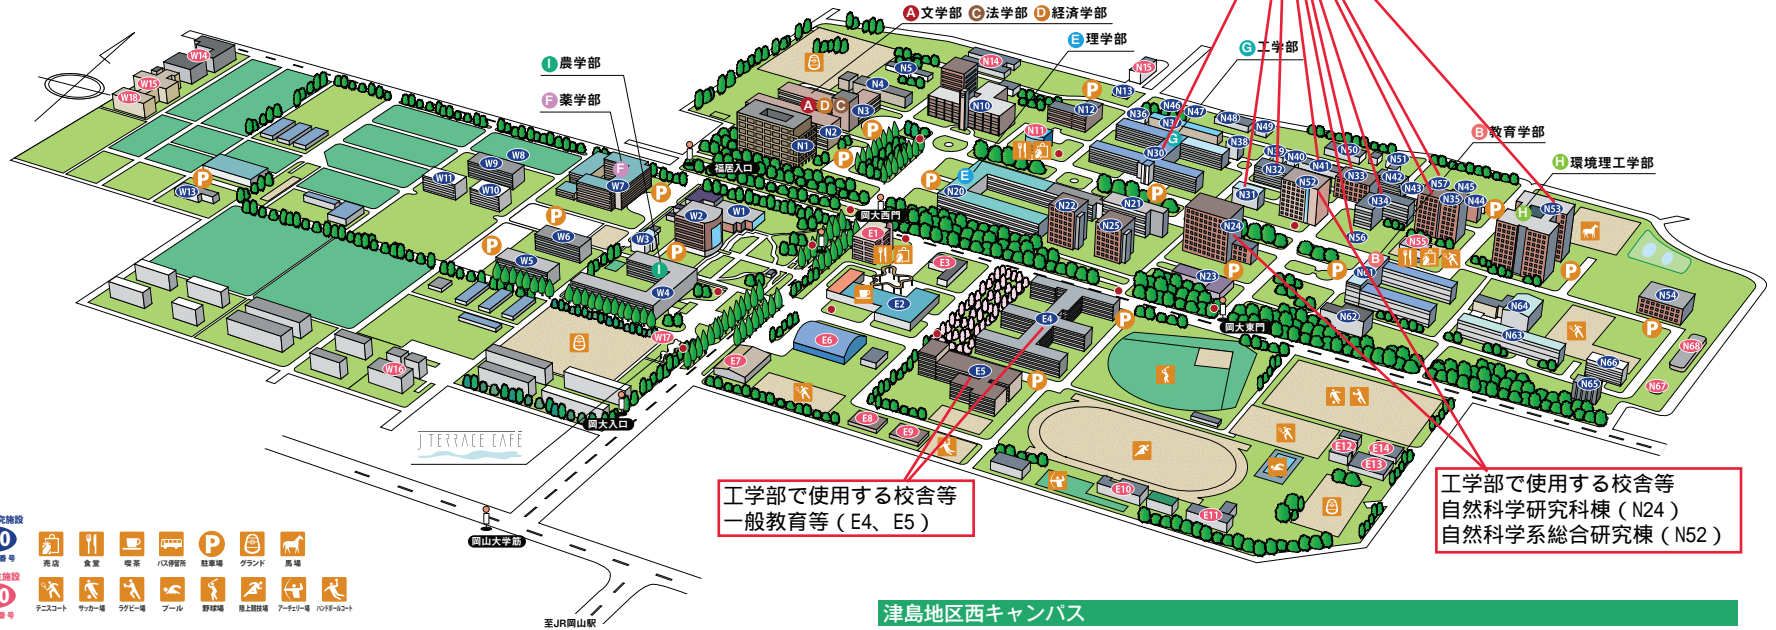

キャンパス等アクセス

キャンパスマップ

津島キャンパス

- A 文学部 B 教育学部 C 法学部 D 経済学部 E 理学部
- F 薬学部 G 工学部 H 環境理工学部 I 農学部

工学部で使用する校舎等
工学部1号館～6号館、12号館、
環境理工学部棟、共有共創 commons、
工学部実験研究棟
(N30～N35、N41、N53、N56、N57)

工学部で使用する校舎等
一般教育等 (E4、E5)

工学部で使用する校舎等
自然科学研究科棟 (N24)
自然科学系総合研究棟 (N52)

津島地区北キャンパス

N1	文化科学系総合研究棟 社会文化科学研究科 法務研究科 弁護士研修センター	N20	理学部本館 理学部 マッチングプログラムコース 自然科学研究科 自然科学研究科 異分野基礎科学研究所	N51	環境管理センター 自然科学系総合研究棟
N2	文法経2号館 法学部 経済学部 社会文化科学研究科 ヘルスシステム統合科学研究科	N21	理学部2号館 界面科学研究施設 コラボレーション・センター	N52	低炭素・廃棄物循環研究センター グリーンイノベーションセンター
N3	文法経1号館 文学部 社会文化科学研究科 国際連携推進センター ヘルスシステム統合科学研究科 文明動態学研究所	N22	自然生命科学研究支援センター 分析計測・極低温部門	N53	環境理工棟 工学部、環境理工学部 環境生命科学研究科
N4	文法経講義棟	N23	自然生命科学研究支援センター 光・放射線情報解析部門津島施設	N54	新技術研究センター
N5	文学部考古学資料室	N24	自然科学研究科棟 自然科学研究科 ヘルスシステム統合科学研究科	N55	東福祉施設 (ヒョーネユニオン)
N10	中央図書館	N25	異分野基礎科学研究所棟	N56	共有共創 commons
N11	北福祉施設 (マスカットユニオン)	N30～N43	工学部1号館～14号館、16号館～20号館	N57	工学部実験研究棟
N12	情報統括センター	N44	旧工学部15号館 工学部講義室	N61	教育学部本館 教育学部 教育学研究科 教師教育開発センター
N13	文明動態学研究所	N45～N49	工学部 自然科学研究科 ヘルスシステム統合科学研究科	N62	教育学部講義棟
N14	国際交流会館	N50	旧工学部21号館 自然生命科学研究支援センター 動物資源部門津島北施設	N63	教育学部東棟
N15	福居留学生宿舎			N64	教育学部体育棟
				N65-N66	教育学部音楽棟
				N67	弓道場
				N68	馬房

津島地区西キャンパス

W1	創立五十周年記念館 本部棟	W4～W6	農学部1号館～Ⅲ号館 農学部 環境生命科学研究科 生殖補助医療技術教育研究センター	W10	自然生命科学研究支援センター ゲノム・プロテオーム解析部門
W2	法人監査室、監事支援室 大学本部 評価センター 安全衛生推進機構 研究推進機構	W7	薬学部1号館、2号館 薬学部 医歯薬学総合研究科 ヘルスシステム統合科学研究科	W11	自然生命科学研究支援センター 動物資源部門津島南施設
W3	旧事務局庁舎 地域総合研究センター 学都おみやま共創本部 ダイバーシティ推進本部	W8	薬用植物園	W13	農学部Ⅳ号館 山岡園フィールド科学センター
		W9	岡山大インキュベータ (中小企業基盤整備機構)	W14	桑の木留学生宿舎
				W15	女子学生寮
				W16	津島宿泊所
				W17	Junko Fukutake Terrace
				W18	国際学生シェアハウス

東山地区

教育学部附属幼稚園
教育学部附属小学校
教育学部附属中学校
教師教育開発センター東山ランチ

平井地区

教育学部附属特別支援学校

倉敷地区

資源植物科学研究所
同附属大麦・野生植物資源研究センター
附属図書館資源植物科学研究所分館

三朝地区

惑星物質研究所