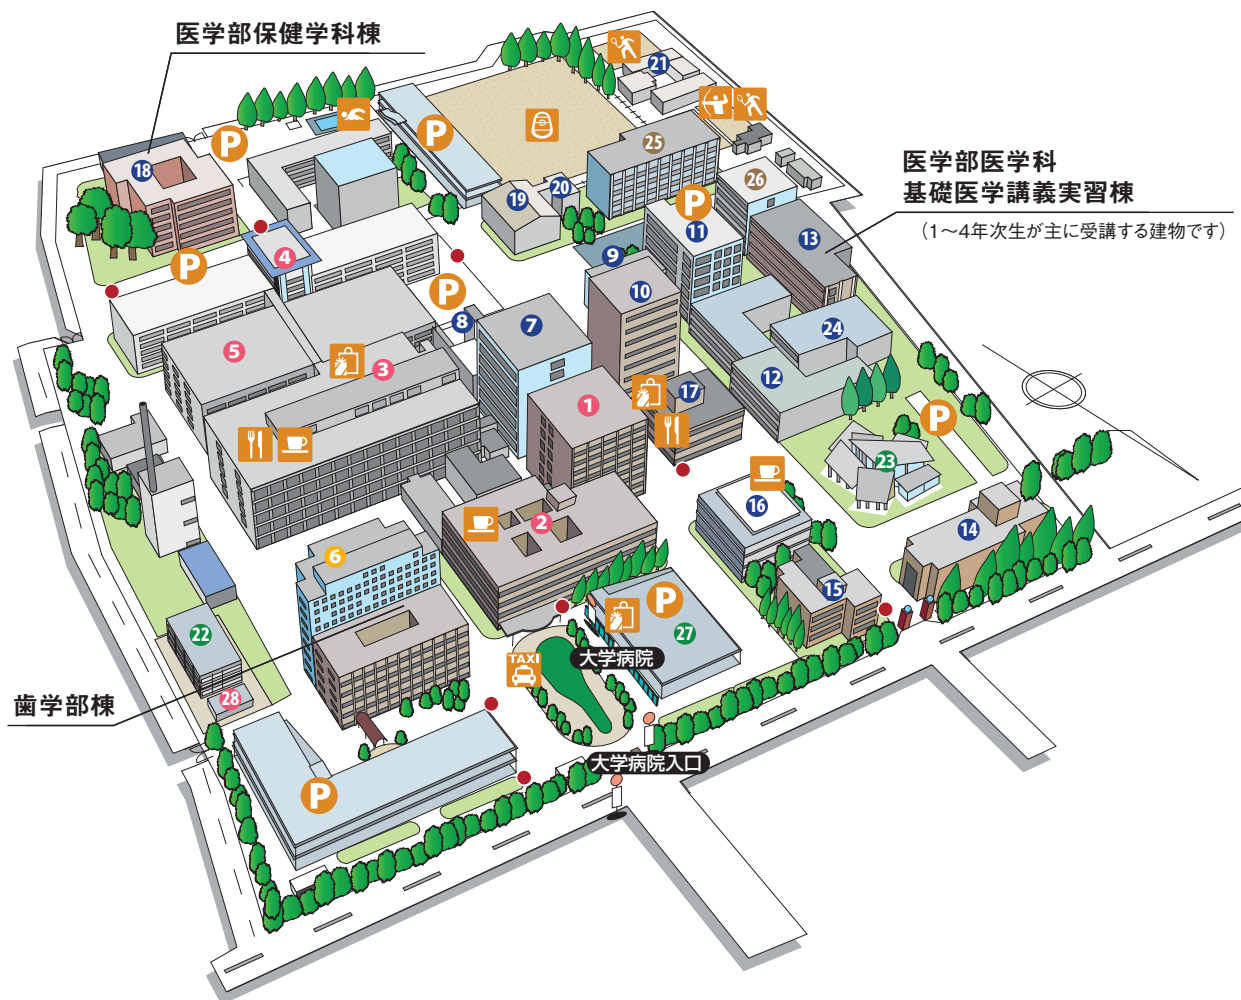

津島地区北キャンパス

N1	文化科学系総合研究棟 社会文化科学研究科 法務研究科 弁護士研修センター	N20	理学部本館 理学部 マッチングプログラムコース 自然科学研究科 自然科学研究科 異分野基礎科学研究所	N51	環境管理センター 自然科学系総合研究棟
N2	文法経2号館 法学部 経済学部 社会文化科学研究科 ヘルスシステム統合科学研究科	N21	理学部2号館 界面科学研究施設 コラボレーション・センター	N52	低炭素・廃棄物循環研究センター グリーンイノベーションセンター
N3	文法経1号館 文学部 社会文化科学研究科 国際連携推進センター ヘルスシステム統合科学研究科 文明動態学研究所	N22	自然生命科学研究支援センター 分析計測・極低温部門	N53	環境理工棟 工学部、環境理工学部 環境生命科学研究科
N4	文法経講義棟	N23	自然生命科学研究支援センター 光・放射線情報解析部門津島施設	N54	新技術研究センター
N5	文学部考古学資料室	N24	自然科学研究科棟 自然科学研究科 ヘルスシステム統合科学研究科	N55	東福祉施設 (ヒョーネユニオン)
N10	中央図書館	N25	異分野基礎科学研究所棟	N56	共有共創 commons
N11	北福祉施設 (マスカットユニオン)	N30～N43	工学部1号館～14号館、16号館～20号館	N57	工学部実験研究棟
N12	情報統括センター	N44	旧工学部15号館 工学部講義室	N61	教育学部本館 教育学部 教育学研究科 教師教育開発センター
N13	文明動態学研究所	N45～N49	工学部 自然科学研究科 ヘルスシステム統合科学研究科	N62	教育学部講義棟
N14	国際交流会館	N50	旧工学部21号館 自然生命科学研究支援センター 動物資源部門津島北施設	N63	教育学部東棟
N15	福居留学生宿舎			N64	教育学部体育棟
				N65-N66	教育学部音楽棟
				N67	弓道場
				N68	馬房

津島地区西キャンパス

W1	創立五十周年記念館 本部棟	W4～W6	農学部1号館～Ⅲ号館 農学部 環境生命科学研究科 生殖補助医療技術教育研究センター	W10	自然生命科学研究支援センター ゲノム・プロテオーム解析部門
W2	法人監査室、監事支援室 大学本部 評価センター 安全衛生推進機構 研究推進機構	W7	薬学部1号館、2号館 薬学部 医歯薬学総合研究科 ヘルスシステム統合科学研究科	W11	自然生命科学研究支援センター 動物資源部門津島南施設
W3	旧事務局庁舎 地域総合研究センター 学都おみやま共創本部 ダイバーシティ推進本部	W8	薬用植物園	W13	農学部Ⅳ号館 山岡園フィールド科学センター
		W9	岡山大インキュベータ (中小企業基盤整備機構)	W14	桑の木留学生宿舎
				W15	女子学生寮
				W16	津島宿泊所
				W17	Junko Fukutake Terrace
				W18	国際学生シェアハウス

鹿田キャンパス

鹿田地区

1	管理棟
2	外来診療棟（医科）
3	中央診療棟
4	入院棟
5	総合診療棟
6	歯学部棟・外来診療棟（医科・歯科）
7	臨床研究棟
8	臨床講義棟及び病理部
9	旧RI研究センター
10	総合教育研究棟
11	基礎研究棟
12	基礎医学棟 中性子医療研究センター
13	基礎医学講義実習棟
14	鹿田会館・講堂（旧栄養学棟）
15	医学資料棟（旧栄養学棟）

16	附属図書館鹿田分館
17	記念会館
18	保健学科棟
19	体育館
20	武道場
21	校友会クラブ棟
22	地域医療人育成センターおかやま（MUSCAT CUBE）
23	Junko Fukutake Hall
24	医歯薬融合型教育研究棟
25	自然生命科学研究支援センター 動物資源部門鹿田施設
26	自然生命科学研究支援センター 光・放射線情報解析部門鹿田施設
27	鹿田パーキングモール
28	総合トリアージ・ステーション