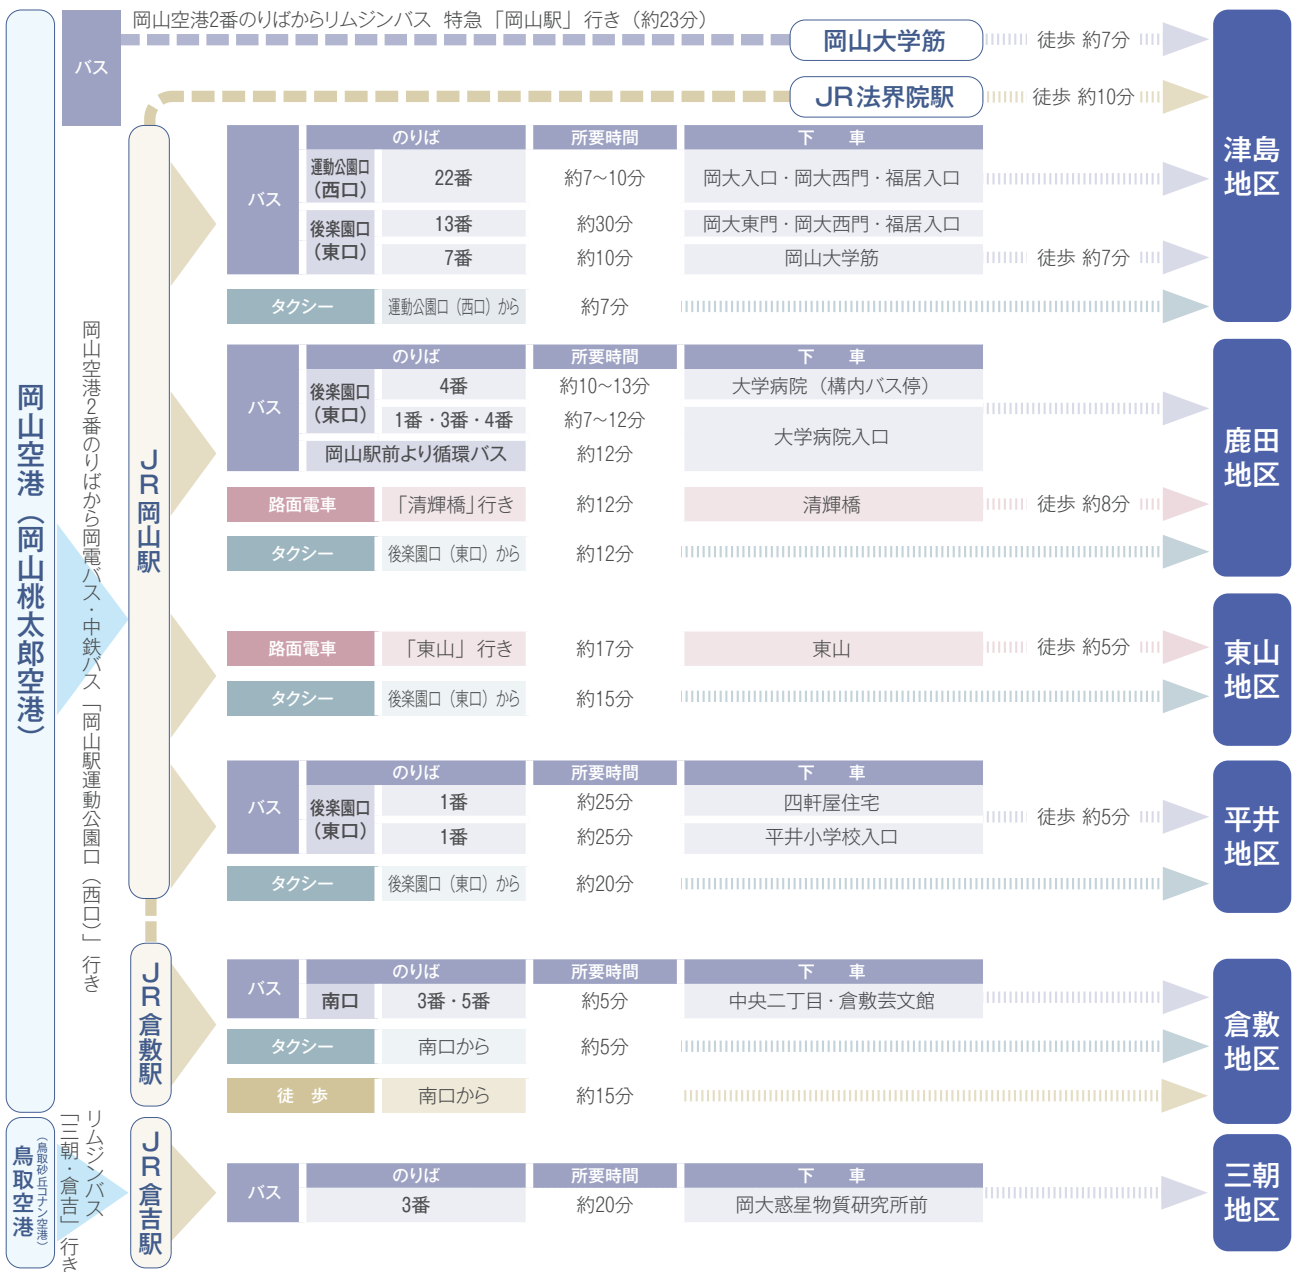

キャンパス等アクセス

キャンパスマップ

津島キャンパス

- A 文学部 B 教育学部 C 法学部 D 経済学部 E 理学部
- F 薬学部 G 工学部 H 環境理工学部 I 農学部

工学部で使用する校舎等
工学部1号館～6号館、12号館、
環境理工学部棟、共有共創 commons、
工学部実験研究棟
(N30～N35、N41、N53、N56、N57)

工学部で使用する校舎等
一般教育等 (E4、E5)

工学部で使用する校舎等
自然科学研究科棟 (N24)
自然科学系総合研究棟 (N52)

津島地区北キャンパス

N1	文化科学系総合研究棟 社会文化科学研究科 法務研究科 弁護士研修センター	N20	理学部本館 理学部 マッチングプログラムコース 自然科学研究科 自然科学研究科 異分野基礎科学研究所	N51	環境管理センター 自然科学系総合研究棟
N2	文法経2号館 法学部 経済学部 社会文化科学研究科 ヘルスシステム統合科学研究科	N21	理学部2号館 界面科学研究施設 コラボレーション・センター	N52	低炭素・廃棄物循環研究センター グリーンイノベーションセンター
N3	文法経1号館 文学部 社会文化科学研究科 国際連携推進センター ヘルスシステム統合科学研究科 文明動態学研究所	N22	自然生命科学研究支援センター 分析計測・極低温部門	N53	環境理工棟 工学部、環境理工学部 環境生命科学研究科
N4	文法経講義棟	N23	自然生命科学研究支援センター 光・放射線情報解析部門津島施設	N54	新技術研究センター
N5	文学部考古学資料室	N24	自然科学研究科棟 自然科学研究科 ヘルスシステム統合科学研究科	N55	東福祉施設 (ヒョーネユニオン)
N10	中央図書館	N25	異分野基礎科学研究所棟	N56	共有共創 commons
N11	北福祉施設 (マスカットユニオン)	N30～N43	工学部1号館～14号館、16号館～20号館	N57	工学部実験研究棟
N12	情報統括センター	N44	旧工学部15号館 工学部講義室	N61	教育学部本館 教育学部 教育学研究科 教師教育開発センター
N13	文明動態学研究所	N45～N49	工学部 自然科学研究科 ヘルスシステム統合科学研究科	N62	教育学部講義棟
N14	国際交流会館	N50	旧工学部21号館 自然生命科学研究支援センター 動物資源部門津島北施設	N63	教育学部東棟
N15	福居留学生宿舎			N64	教育学部体育棟
				N65-N66	教育学部音楽棟
				N67	弓道場
				N68	馬房

津島地区西キャンパス

W1	創立五十周年記念館 本部棟	W4～W6	農学部1号館～Ⅲ号館 農学部 環境生命科学研究科 生殖補助医療技術教育研究センター	W10	自然生命科学研究支援センター ゲノム・プロテオーム解析部門
W2	法人監査室、監事支援室 大学本部 評価センター 安全衛生推進機構 研究推進機構	W7	薬学部1号館、2号館 薬学部 医歯薬学総合研究科 ヘルスシステム統合科学研究科	W11	自然生命科学研究支援センター 動物資源部門津島南施設
W3	旧事務局庁舎 地域総合研究センター 学都おみやま共創本部 ダイバーシティ推進本部	W8	薬用植物園	W13	農学部Ⅳ号館 山岡園フィールド科学センター
		W9	岡山大インキュベータ (中小企業基盤整備機構)	W14	桑の木留学生宿舎
				W15	女子学生寮
				W16	津島宿泊所
				W17	Junko Fukutake Terrace
				W18	国際学生シェアハウス

鹿田キャンパス

鹿田地区

1	管理棟
2	外来診療棟（医科）
3	中央診療棟
4	入院棟
5	総合診療棟
6	歯学部棟・外来診療棟（医科・歯科）
7	臨床研究棟
8	臨床講義棟及び病理部
9	旧RI研究センター
10	総合教育研究棟
11	基礎研究棟
12	基礎医学棟 中性子医療研究センター
13	基礎医学講義実習棟
14	鹿田会館・講堂（旧栄養学棟）
15	医学資料棟（旧栄養学棟）

16	附属図書館鹿田分館
17	記念会館
18	保健学科棟
19	体育館
20	武道場
21	校友会クラブ棟
22	地域医療人育成センターおかやま（MUSCAT CUBE）
23	Junko Fukutake Hall
24	医歯薬融合型教育研究棟
25	自然生命科学研究支援センター 動物資源部門鹿田施設
26	自然生命科学研究支援センター 光・放射線情報解析部門鹿田施設
27	鹿田パーキングモール
28	総合トリアージ・ステーション