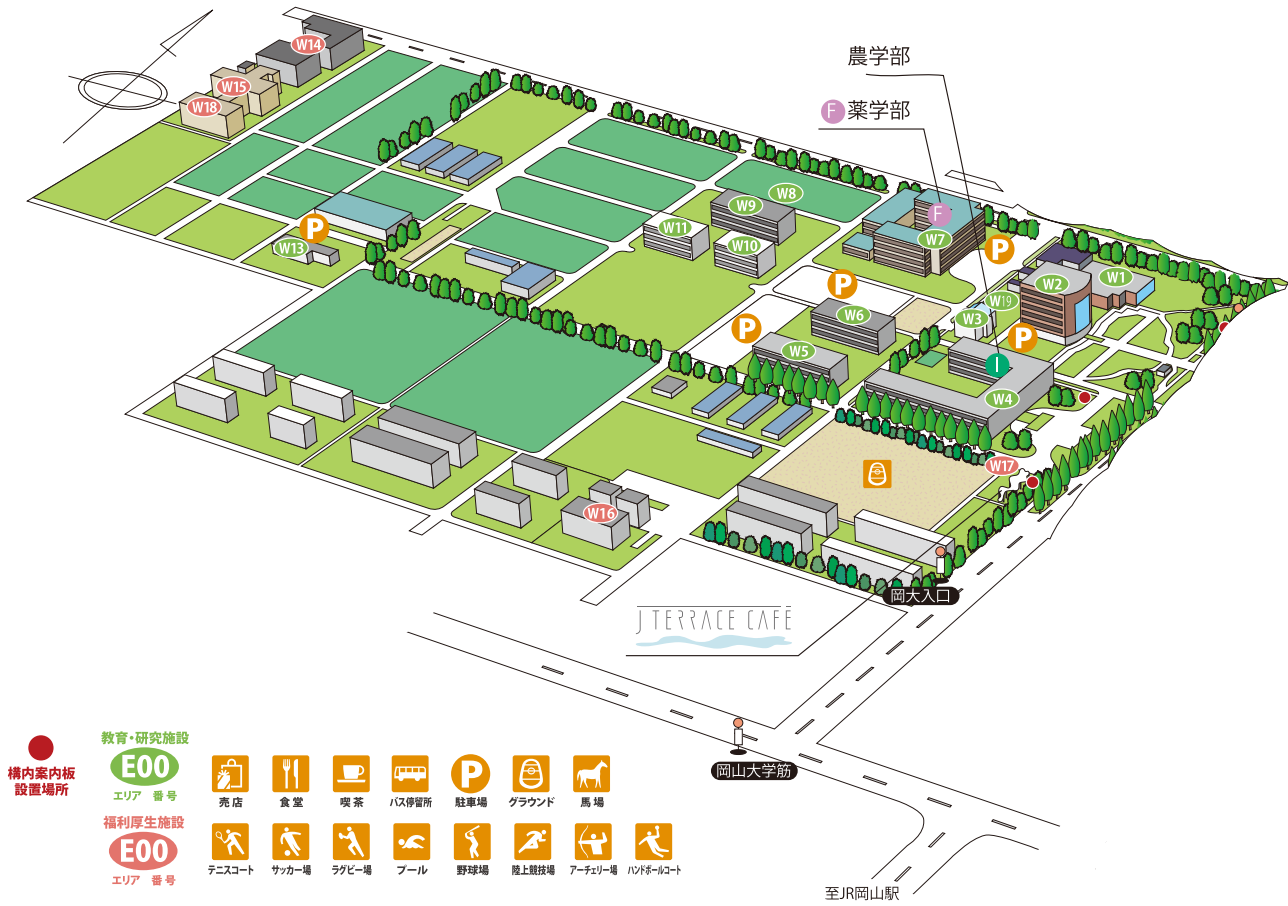

# 津島キャンパス

- A 文学部   B 教育学部   C 法学部   D 経済学部   E 理学部  
F 薬学部   G 工学部   H 環境理工学部   I 農学部

## 津島地区西キャンパス

W1	創立五十周年記念館		農学部 I 号館～III号館		W10	自然生命科学研究支援センター ゲノム・プロテオーム解析部門
W2	本部棟		農学部		W11	自然生命科学研究支援センター 動物資源部門津島南施設
	法人監査室、監事支援室		W4～W6	環境生命科学研究科	W13	農学部IV号館
	大学本部			環境生命自然科学研究科		山陽圏フィールド科学センター
W3	評価センター		W7	薬学部	W14	桑の木留学生宿舍
	安全衛生推進機構			医歯薬学総合研究科	W15	女子学生寮
	研究推進機構			ヘルスシステム統合科学研究科	W16	津島宿泊所
	旧事務局庁舎		W8	薬用植物園	W17	Junko Fukutake Terrace
	地域総合研究センター		W9	岡山大インキュベータ (中小企業基盤整備機構)	W18	国際学生シェアハウス
	学都おかやま共創本部				W19	グッドジョブセンター
	ダイバーシティ推進本部					