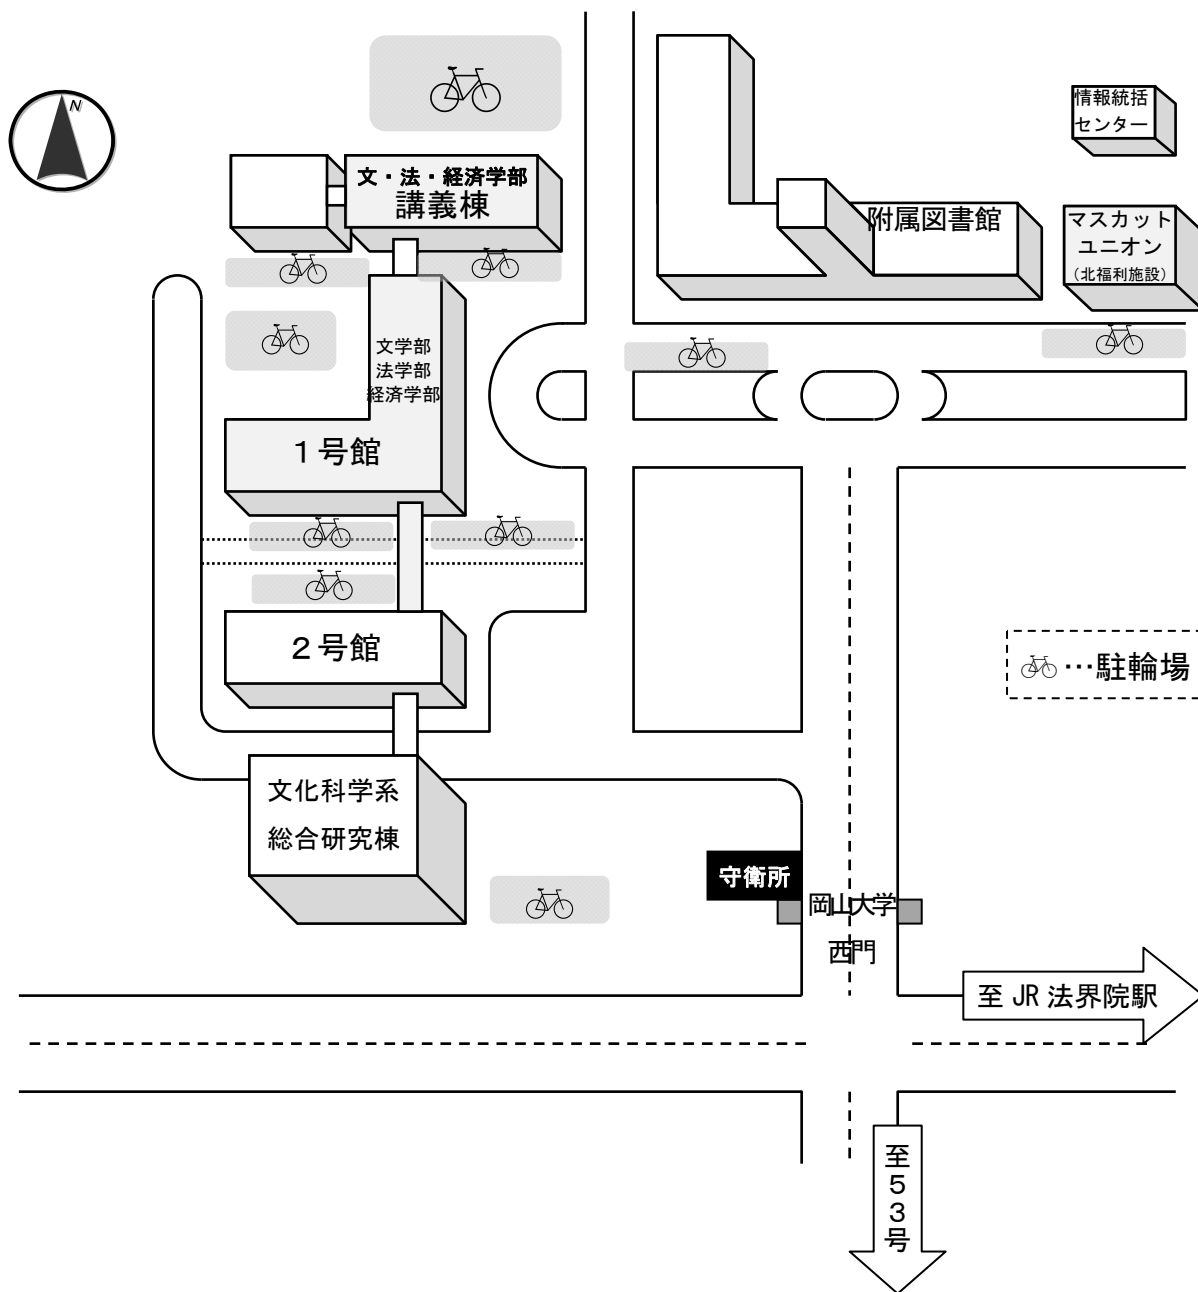

23. 教員名簿及びオフィスアワーについて

文学部 〒700-8530 岡山市北区津島中三丁目1番1号 電話(086)251-7370 (教務担当直通)

学部長 教授 宮崎 和人

オフィスアワーとは、授業期間中、毎週特定の曜日・時間に、勉学に関する質問や学生生活に関する種々問題について、各教員が研究室などで学生の相談に個別的に応じるものです。この制度は、多人数を対象とする通常の講義や演習を補完することを目的としていますので、ぜひ、積極的に活用してください。

(学芸員課程)

職名	教員名	内線	E-mail	教員研究室
准教授	光本 順	7445	jun_m@	教員研究室 (435)

(国際協力教員)

職名	教員名	内線	E-mail	教員研究室
准教授	ルヌウ ロイック	7452	renoud@	教員研究室 (431)

24. 講義室及び研究室配置図

文学部・法学部・経済学部 建物配置図

文学部・法学部・経済学部 講義棟

2 階