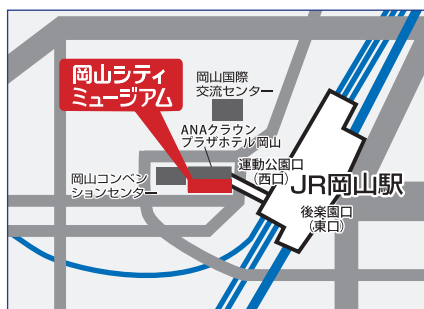

◇主な展示資料

- 江戸大絵図
- 武州豊島郡江戸庄図写
- 江戸御本屋鋪絵図
- 東西道中之絵図
- 備藩邸考

【オープニングトーク】

企画展 池田家文庫絵図展「江戸と岡山藩」について、この展覧会を監修された倉地克直先生に展覧会場でお話しいただきます。

日時：平成 28 年 10 月 29 日(土) 10:00 ~ 10:30

会場：岡山シティミュージアム 4階 企画展示室

講師：岡山大学 特命教授 倉地 克直 氏

予約不要

【講演会】「大名家の江戸勤役」

日時：平成 28 年 10 月 30 日(日) 14:00 ~ 16:00

会場：岡山シティミュージアム 4階 講義室

講師：学習院女子大学 大学院 教授 岩淵 令治 氏

定員 80 名 (予約不要、当日先着順)

JR 岡山駅より東西連絡通路直結 徒歩 2 分

岡山大学附属図書館
Okayama University Libraries