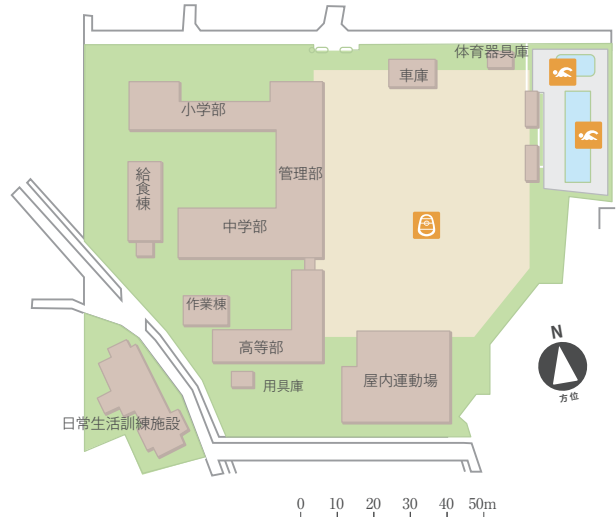

東山地区

教育学部附属幼稚園
教育学部附属小学校
教育学部附属中学校
教師教育開発センター東山ランチ

平井地区

教育学部附属特別支援学校

倉敷地区

資源植物科学研究所
同附属大麦・野生植物資源研究センター
附属図書館資源植物科学研究所分館

三朝地区

惑星物質研究所