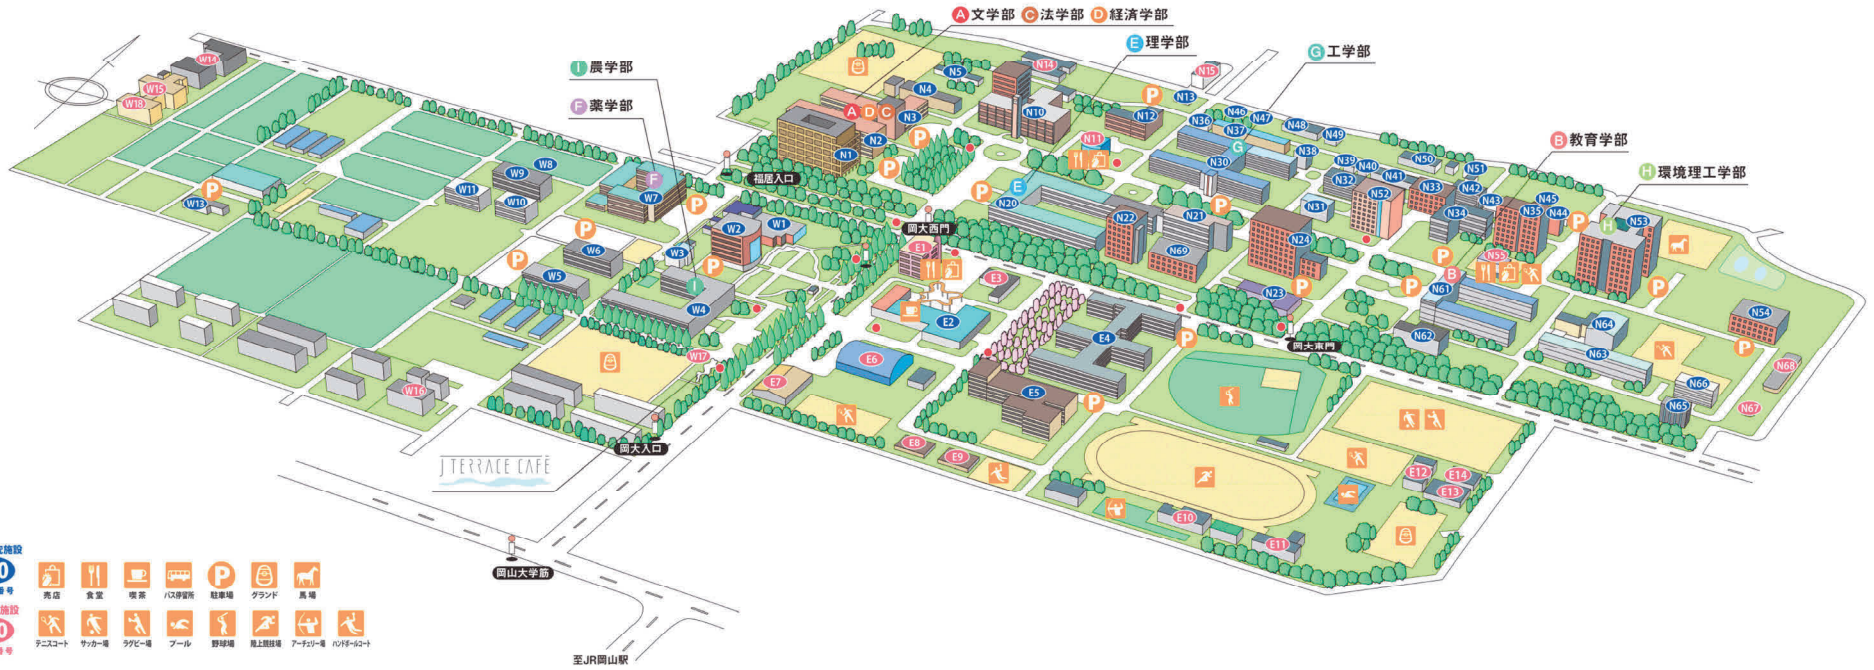

津島キャンパス

- A 文学部
- B 教育学部
- C 法学部
- D 経済学部
- E 理学部
- F 薬学部
- G 工学部
- H 環境理工学部
- I 農学部

津島地区北キャンパス

N1	文化科学系総合研究棟 社会文化科学研究科 法務研究科 弁護士研修センター 文法経2号館	N20	理学部本館 理学部 マッチングプログラムコース 自然科学研究科 自然科学研究科 異分野基礎科学研究所	N51	環境管理センター
N2	法学部 経済学部 社会文化科学研究科 ヘルスシステム統合科学研究科 文法経1号館	N21	理学部2号館 界面科学研究施設 コラボレーション・センター	N52	自然科学系総合研究棟 低炭素・廃棄物循環研究センター
N3	文学部 社会文化科学研究科 国際連携推進センター ヘルスシステム統合科学研究科 文明動態学研究所	N22	自然生命科学研究支援センター 分析計測・極低温部門	N53	環境理工学棟 工学部・環境理工学部 環境生命科学研究科
N4	文法経講義棟	N23	自然生命科学研究支援センター 光・放射線情報解析部門津島施設 自然科学研究科棟	N54	新技術研究センター
N5	文学部考古学資料室	N24	自然科学研究科 ヘルスシステム統合科学研究科	N55	東福祉施設（ビオネユニオン） 教育学部本館
N10	中央図書館	N30~N43 N45~N49	工学部1号館~14号館・16号館~20号館 工学部 自然科学研究科 ヘルスシステム統合科学研究科	N61	教育学部本館 教育学部 教師教育開発センター
N11	北福祉施設（マスカットユニオン）	N44	旧工学部15号館 工学部講義室	N62	教育学部講義棟
N12	情報統括センター	N50	旧工学部21号館 自然生命科学研究支援センター 動物資源部門津島北施設	N63	教育学部東棟
N13	埋蔵文化財調査研究センター			N64	教育学部体育棟
N14	国際交流会館			N65・N66	教育学部音楽棟
N15	福居留学生宿舎			N67	弓道場
				N68	馬房
				N69	異分野基礎科学研究所棟

津島地区西キャンパス

W1	創立五十周年記念館 本部棟	W4~W6	農学部 I号館~III号館 農学部 環境生命科学研究科 生殖補助医療技術教育研究センター	W10	自然生命科学研究支援センター ゲノム・プロテオーム解析部門
W2	大学本部 評価センター 安全衛生推進機構 研究推進機構	W7	薬学部1号館・2号館 薬学部 医歯薬学総合研究科 ヘルスシステム統合科学研究科	W11	自然生命科学研究支援センター 動物資源部門津島南施設
W3	旧事務局庁舎 地域総合研究センター 学部おみやげ共創本部 ダイバーシティ推進本部	W8	薬用植物園	W13	農学部IV号館 山陽園フィールド科学センター
		W9	岡山大インキュベータ (中小企業基盤整備機構)	W14	桑の木留学生宿舎
				W15	女子学生寮
				W16	津島宿泊所
				W17	Junko Fukutake Terrace
				W18	国際学生シェアハウス

津島地区東キャンパス

E1	南福祉施設（ビーチユニオン） 大会館	E4	学務部 国際部 グローバル人材育成院 L-café	E6	清水記念体育館
E2	全学教育・学生支援機構 高大接続・学生支援センター キャリア・学生支援室	E5	一般教育棟D・E棟 全学教育・学生支援機構 高大接続・学生支援センター 障がい学生支援室 スポーツ支援室	E7	第二体育館
E3	保健管理センター 一般教育棟A~C棟 全学教育・学生支援機構 高等教育開発推進センター 基幹教育センター		グローバル・ティスカバリー・プログラム	E8	第一武道館
E4	全学教育・学生支援センター 高大接続・学生支援センター 学生相談室			E9	第二武道館
				E10	体育管理施設
				E11	校友会文化系クラブ棟
				E12	校友会体育系クラブ棟
				E13	校友会トレーニング棟
				E14	合宿所