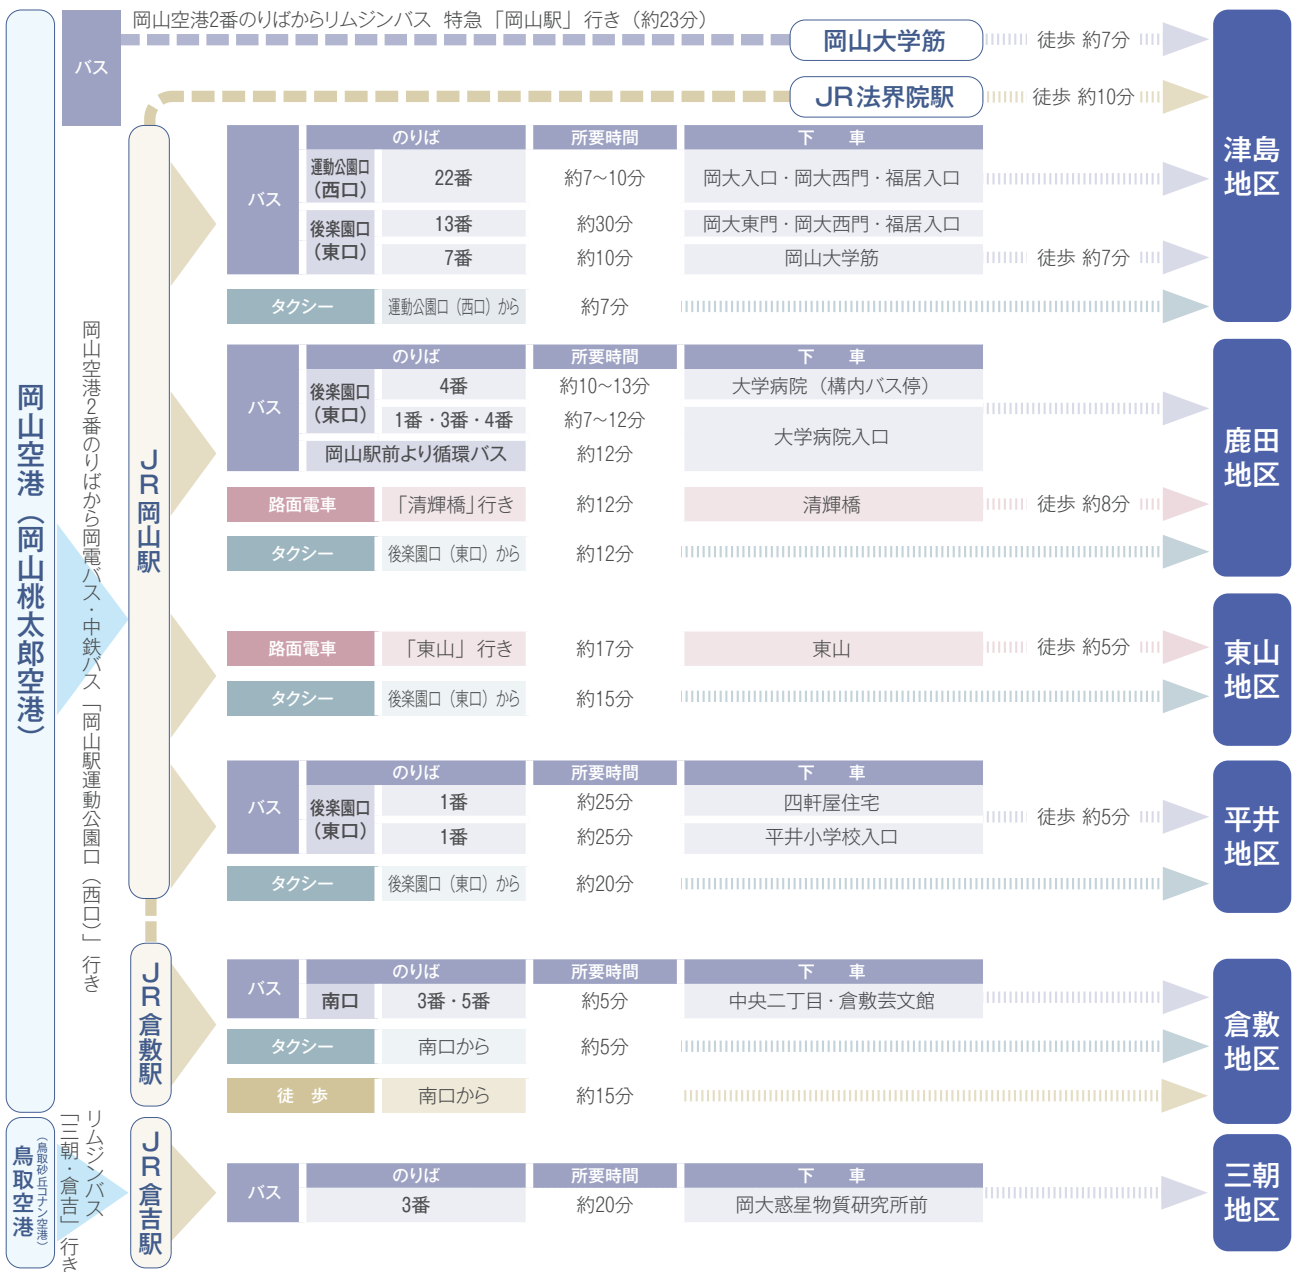

## キャンパス等アクセス

# 津島キャンパス

- A 文学部
- B 教育学部
- C 法学部
- D 経済学部
- E 理学部
- F 薬学部
- G 工学部
- H 環境理工学部
- I 農学部

## 津島地区西キャンパス

W1	創立五十周年記念館 本部棟	W4~W6	農学部 I号館~III号館 農学部 環境生命科学研究科 生殖補助医療技術教育研究センター	W10	自然生命科学研究支援センター ゲノム・プロテオーム解析部門
W2	大学本部 評価センター 安全衛生推進機構 研究推進機構	W7	薬学部1号館・2号館 薬学部 医歯薬学総合研究科 ヘルスシステム統合科学研究科	W11	自然生命科学研究支援センター 動物資源部門津島南施設
W3	旧事務局庁舎 地域総合研究センター 学部おみやげ共創本部 ダイバーシティ推進本部	W8	薬用植物園	W13	農学部IV号館 山陽園フィールド科学センター
		W9	岡山大インキュベータ (中小企業基盤整備機構)	W14	桑の木留学生宿舎
				W15	女子学生寮
				W16	津島宿泊所
				W17	Junko Fukutake Terrace
				W18	国際学生シェアハウス

## 鹿田地区

1	管理棟
2	外来診療棟（医科）
3	中央診療棟
4	入院棟
5	総合診療棟
6	歯学部棟・外来診療棟（医科・歯科）
7	臨床研究棟
8	臨床講義棟及び病理部
9	旧RI研究センター
10	総合教育研究棟
11	基礎研究棟
12	基礎医学棟 中性子医療研究センター
13	基礎医学講義実習棟
14	鹿田会館・講堂（旧栄養学棟）
15	医学資料棟（旧栄養学棟）

16	附属図書館鹿田分館
17	記念会館
18	保健学科棟
19	体育館
20	武道場
21	校友会クラブ棟
22	地域医療人育成センターおかやま（MUSCAT CUBE）
23	Junko Fukutake Hall
24	医歯薬融合型教育研究棟
25	自然生命科学研究支援センター 動物資源部門鹿田施設
26	自然生命科学研究支援センター 光・放射線情報解析部門鹿田施設
27	鹿田パーキングモール