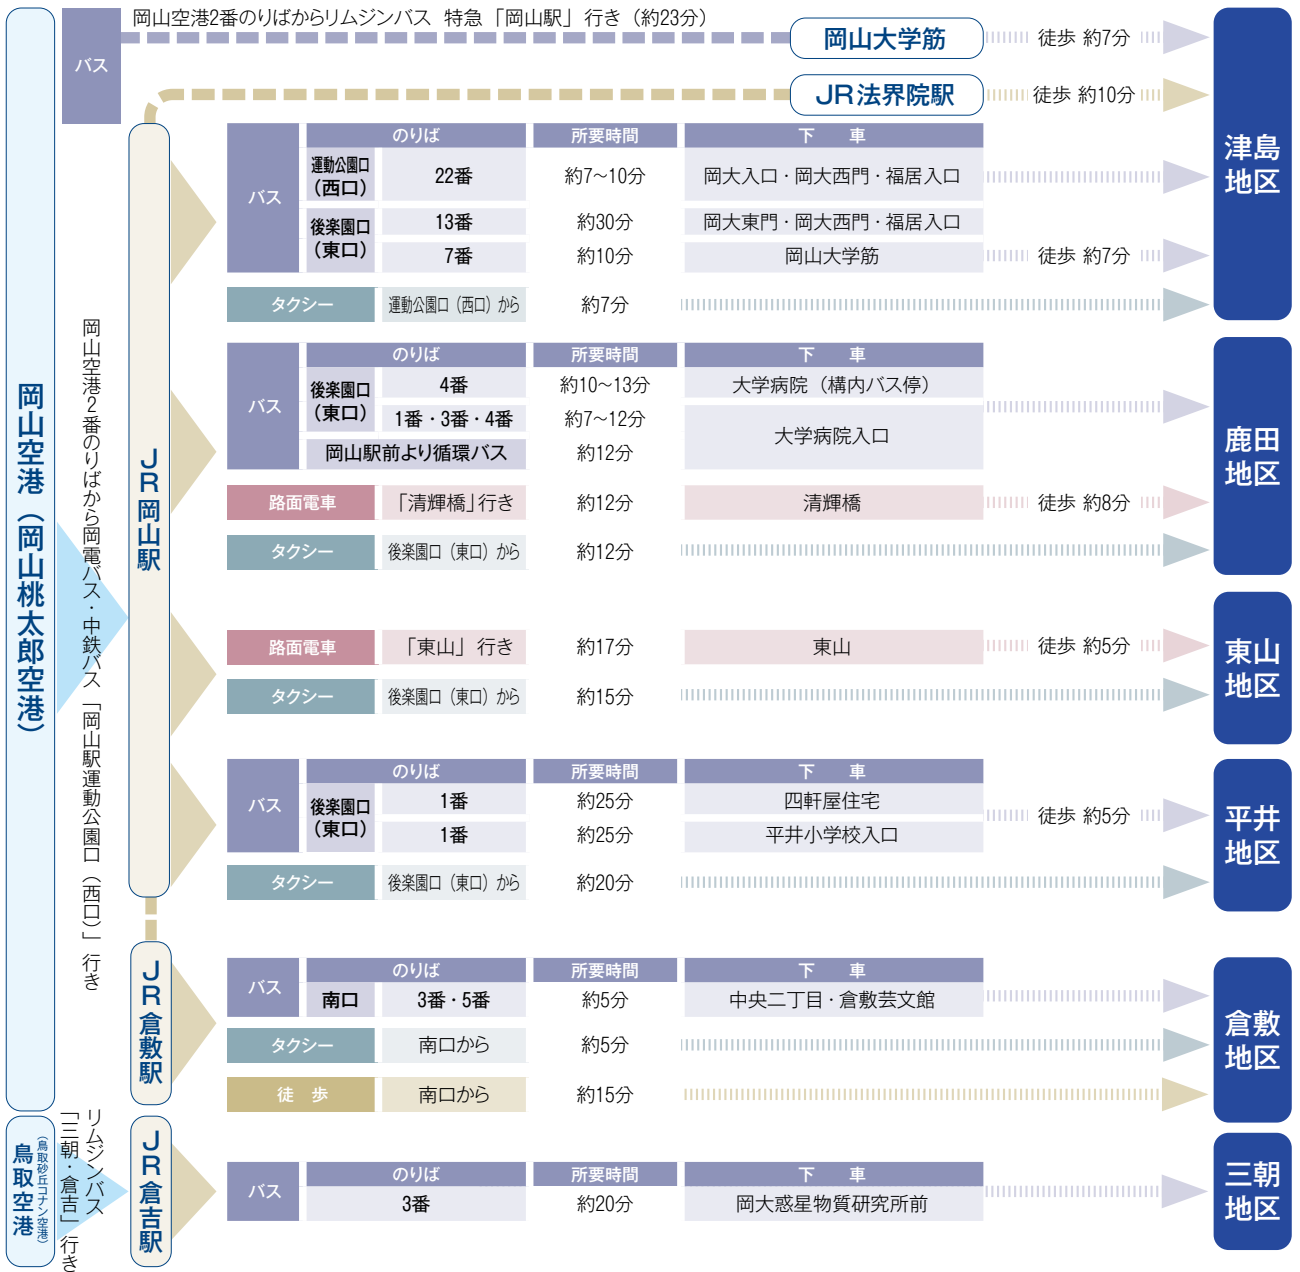

広域図

津島地区 / 鹿田地区

東山地区

キャンパス等アクセス

津島キャンパス

- A 文学部
- B 教育学部
- C 法学部
- D 経済学部
- E 理学部
- F 薬学部
- G 工学部
- H 環境理工学部
- I 農学部

津島地区北キャンパス

N1	文化科学系総合研究棟 社会文化科学研究科 法務研究科 弁護士研修センター	N20	理学部本館 理学部 マッチングプログラムコース 自然科学系総合研究棟 自然科学研究科 環境理工棟 工学部・環境理工学部 環境生命科学研究科	N51	環境管理センター
N2	文法経2号館 法学部 経済学部 社会文化科学研究科 ヘルスシステム統合科学研究科	N21	理学部2号館 界面科学研究施設 コラボレーション・センター	N52	自然科学系総合研究棟 低炭素・廃棄物循環研究センター
N3	文法経1号館 文学部 社会文化科学研究科 国際連携推進センター ヘルスシステム統合科学研究科 文明動態学研究所	N22	自然生命科学研究支援センター 分析計測・極低温部門	N53	工学部・環境理工学部 環境生命科学研究科
N4	文法経講義棟	N23	自然生命科学研究支援センター 光・放射線情報解析部門津島施設	N54	新技術研究センター
N5	文学部考古学資料室	N24	自然科学研究科棟 自然科学研究科 ヘルスシステム統合科学研究科	N55	東福祉施設 (ピオーネユニオン)
N10	中央図書館	N30~N43 N45~N49	工学部1号館~14号館・16号館~20号館 工学部 自然科学研究科 ヘルスシステム統合科学研究科	N61	教育学部本館 教育学部 教育学研究科 教師教育開発センター
N11	北福祉施設 (マスカットユニオン)	N44	旧工学部15号館 工学部講義室	N62	教育学部講義棟
N12	情報統括センター	N50	旧工学部21号館 自然生命科学研究支援センター 動物資源部門津島北施設	N63	教育学部東棟
N13	埋蔵文化財調査研究センター			N64	教育学部体育棟
N14	国際交流会館			N65・N66	教育学部音楽棟
N15	福居留学生宿舎			N67	弓道場
				N68	馬房
				N69	異分野基礎科学研究所棟

津島地区西キャンパス

W1	創立五十周年記念館 本部棟	W4~W6	農学部 I号館~III号館 農学部 環境生命科学研究科 生殖補助医療技術教育研究センター	W10	自然生命科学研究支援センター ゲノム・プロテオーム解析部門
W2	法人監査室、監事支援室 大学本部 評価センター 安全衛生推進機構 研究推進機構	W7	薬学部1号館・2号館 薬学部 医歯薬学総合研究科 ヘルスシステム統合科学研究科	W11	自然生命科学研究支援センター 動物資源部門津島南施設
W3	旧事務局庁舎 地域総合研究センター 学都おかやま共創本部 ダイバーシティ推進本部	W8	薬用植物園	W13	農学部IV号館 山陽圏フィールド科学センター
		W9	岡山大学インキュベータ (中小企業基盤整備機構)	W14	桑の木留学生宿舎
				W15	女子学生寮
				W16	津島宿泊所
				W17	Junko Fukutake Terrace
				W18	国際学生シェアハウス

鹿田キャンパス

鹿田地区

1	管理棟
2	外来診療棟 (医科)
3	中央診療棟
4	入院棟
5	総合診療棟
6	歯学部棟・外来診療棟 (医科・歯科)
7	臨床研究棟
8	臨床講義棟及び病理部
9	旧RI研究センター
10	総合教育研究棟
11	基礎研究棟
12	基礎医学棟 中性子医療研究センター
13	基礎医学講義実習棟
14	鹿田会館・講堂 (旧生化学棟)
15	医学資料棟 (旧栄養学棟)

16	附属図書館鹿田分館
17	記念会館
18	保健学科棟
19	体育館
20	武道場
21	校友会クラブ棟
22	地域医療人育成センターおかやま (MUSCAT CUBE)
23	Junko Fukutake Hall
24	医歯薬融合型教育研究棟
25	自然生命科学研究支援センター 動物資源部門鹿田施設
26	自然生命科学研究支援センター 光・放射線情報解析部門鹿田施設
27	鹿田パーキングモール
28	総合トリアージ・ステーション