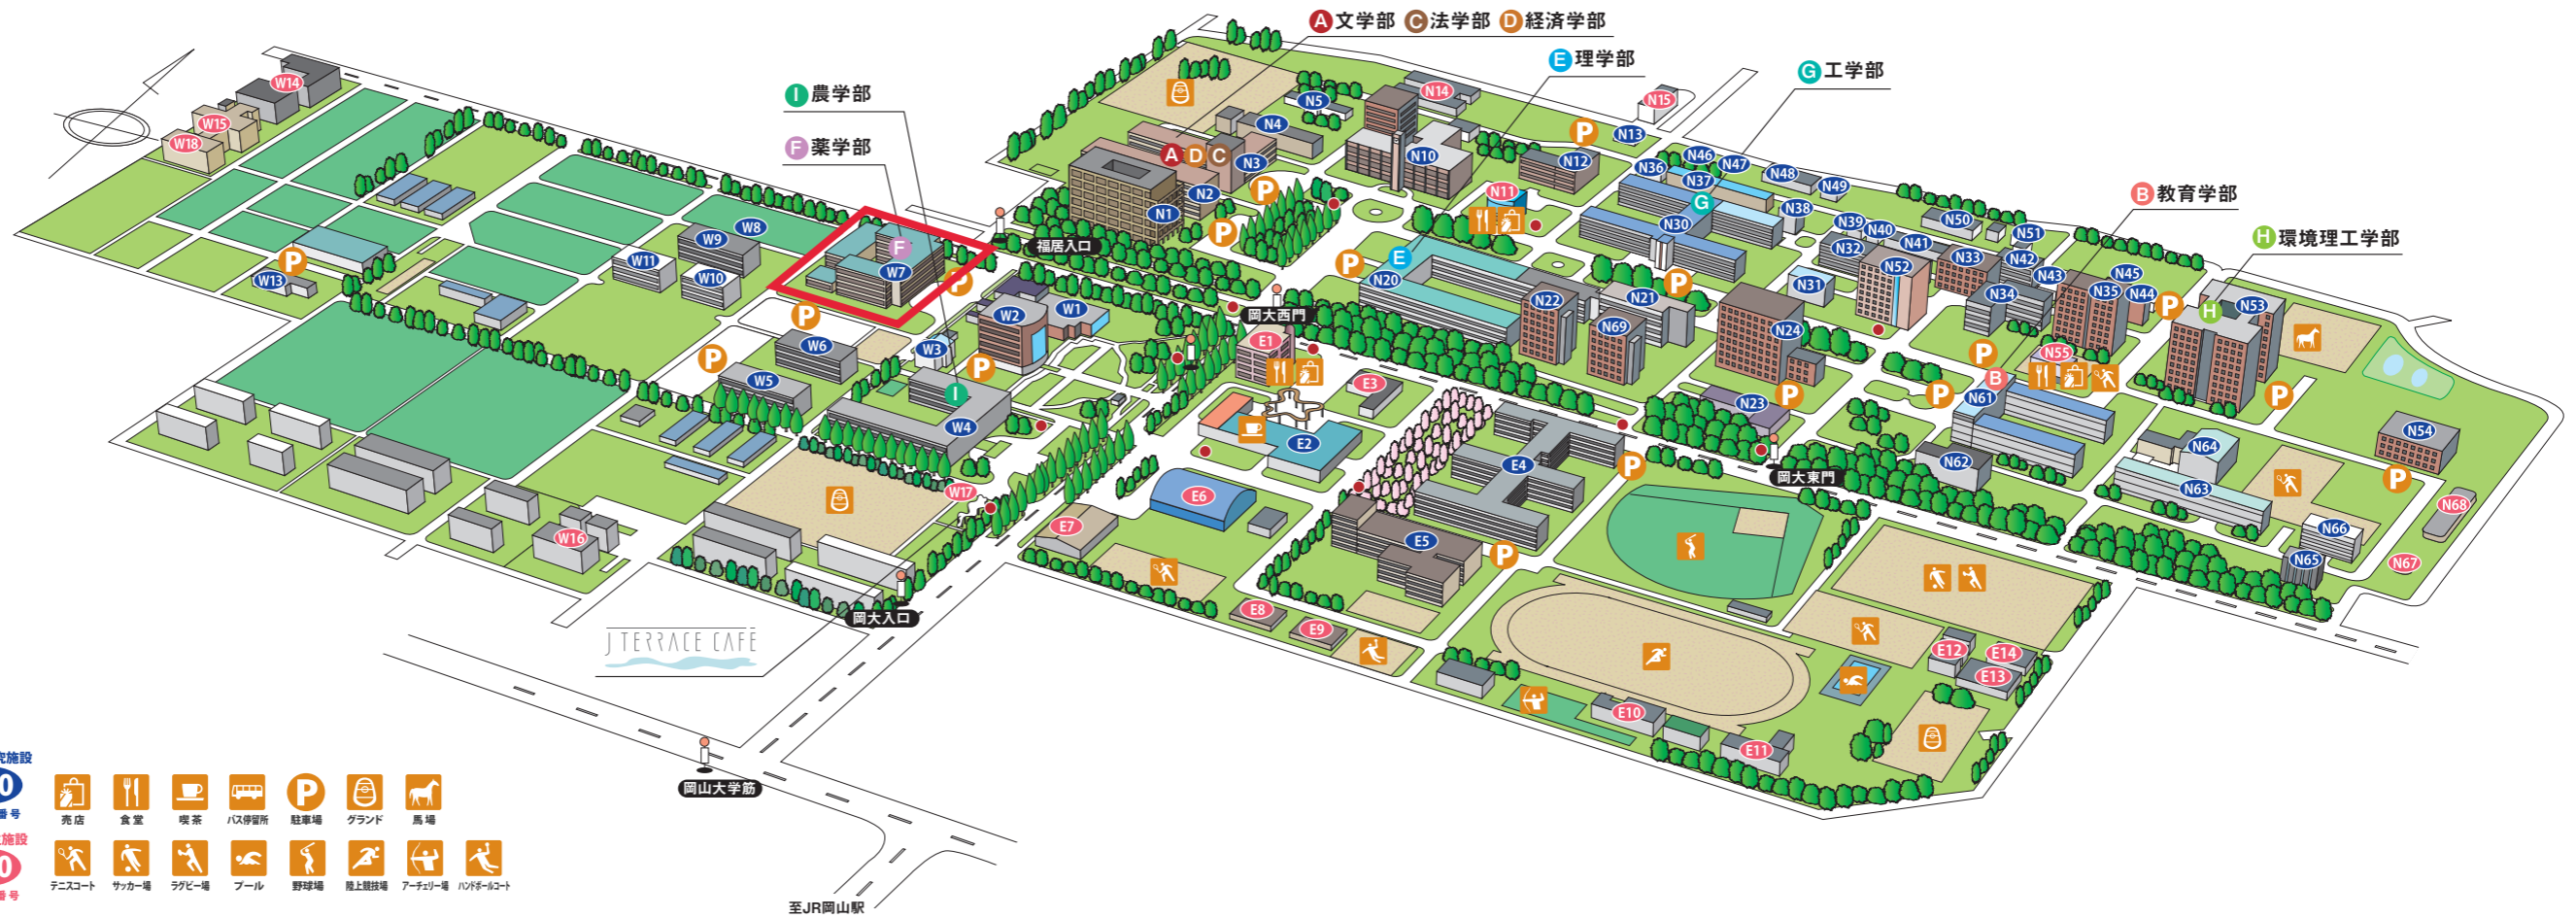

広域図

津島地区 / 鹿田地区

東山地区

キャンパス等アクセス

津島キャンパス

- A 文学部
- B 教育学部
- C 法学部
- D 経済学部
- E 理学部
- F 薬学部
- G 工学部
- H 環境理工学部
- I 農学部

津島地区北キャンパス

N1	文化科学系総合研究棟 社会文化科学研究科 法務研究科 弁護士研修センター	N20	理学部本館 理学部 マッチングプログラムコース 自然科学系総合研究棟 自然科学研究科 環境理工棟 工学部・環境理工学部 環境生命科学研究科	N51	環境管理センター
N2	文法経2号館 法学部 経済学部 社会文化科学研究科 ヘルスシステム統合科学研究科	N21	理学部2号館 界面科学研究施設 コラボレーション・センター	N52	自然科学系総合研究棟 低炭素・廃棄物循環研究センター
N3	文法経1号館 文学部 社会文化科学研究科 国際連携推進センター ヘルスシステム統合科学研究科 文明動態学研究所	N22	自然生命科学研究支援センター 分析計測・極低温部門	N53	工学部・環境理工学部 環境生命科学研究科
N4	文法経講義棟	N23	自然生命科学研究支援センター 光・放射線情報解析部門津島施設	N54	新技術研究センター
N5	文学部考古学資料室	N24	自然科学研究科棟 自然科学研究科 ヘルスシステム統合科学研究科	N55	東福祉施設 (ピオーネユニオン)
N10	中央図書館	N30~N43 N45~N49	工学部1号館~14号館・16号館~20号館 工学部 自然科学研究科 ヘルスシステム統合科学研究科	N61	教育学部本館 教育学部 教育学研究科 教師教育開発センター
N11	北福祉施設 (マスカットユニオン)	N44	旧工学部15号館 工学部講義室	N62	教育学部講義棟
N12	情報統括センター	N50	旧工学部21号館 自然生命科学研究支援センター 動物資源部門津島北施設	N63	教育学部東棟
N13	埋蔵文化財調査研究センター			N64	教育学部体育棟
N14	国際交流会館			N65・N66	教育学部音楽棟
N15	福居留学生宿舎			N67	弓道場
				N68	馬房
				N69	異分野基礎科学研究所棟

津島地区西キャンパス

W1	創立五十周年記念館 本部棟	W4~W6	農学部 I号館~III号館 農学部 環境生命科学研究科 生殖補助医療技術教育研究センター	W10	自然生命科学研究支援センター ゲノム・プロテオーム解析部門
W2	法人監査室、監事支援室 大学本部 評価センター 安全衛生推進機構 研究推進機構	W7	薬学部1号館・2号館 薬学部 医歯薬学総合研究科 ヘルスシステム統合科学研究科	W11	自然生命科学研究支援センター 動物資源部門津島南施設
W3	旧事務局庁舎 地域総合研究センター 学都おかやま共創本部 ダイバーシティ推進本部	W8	薬用植物園	W13	農学部IV号館 山陽圏フィールド科学センター
		W9	岡山大学インキュベータ (中小企業基盤整備機構)	W14	桑の木留学生宿舎
				W15	女子学生寮
				W16	津島宿泊所
				W17	Junko Fukutake Terrace
				W18	国際学生シェアハウス

鹿田キャンパス

鹿田地区

1	管理棟
2	外来診療棟 (医科)
3	中央診療棟
4	入院棟
5	総合診療棟
6	歯学部棟・外来診療棟 (医科・歯科)
7	臨床研究棟
8	臨床講義棟及び病理部
9	旧RI研究センター
10	総合教育研究棟
11	基礎研究棟
12	基礎医学棟 中性子医療研究センター
13	基礎医学講義実習棟
14	鹿田会館・講堂 (旧生化学棟)
15	医学資料棟 (旧栄養学棟)

16	附属図書館鹿田分館
17	記念会館
18	保健学科棟
19	体育館
20	武道場
21	校友会クラブ棟
22	地域医療人育成センターおかやま (MUSCAT CUBE)
23	Junko Fukutake Hall
24	医歯薬融合型教育研究棟
25	自然生命科学研究支援センター 動物資源部門鹿田施設
26	自然生命科学研究支援センター 光・放射線情報解析部門鹿田施設
27	鹿田パーキングモール
28	総合トリアージ・ステーション

東山地区

教育学部附属幼稚園
教育学部附属小学校
教育学部附属中学校
教師教育開発センター東山ランチ

平井地区

教育学部附属特別支援学校

倉敷地区

資源植物科学研究所
同附属大麦・野生植物資源研究センター
附属図書館資源植物科学研究所分館

三朝地区

惑星物質研究所