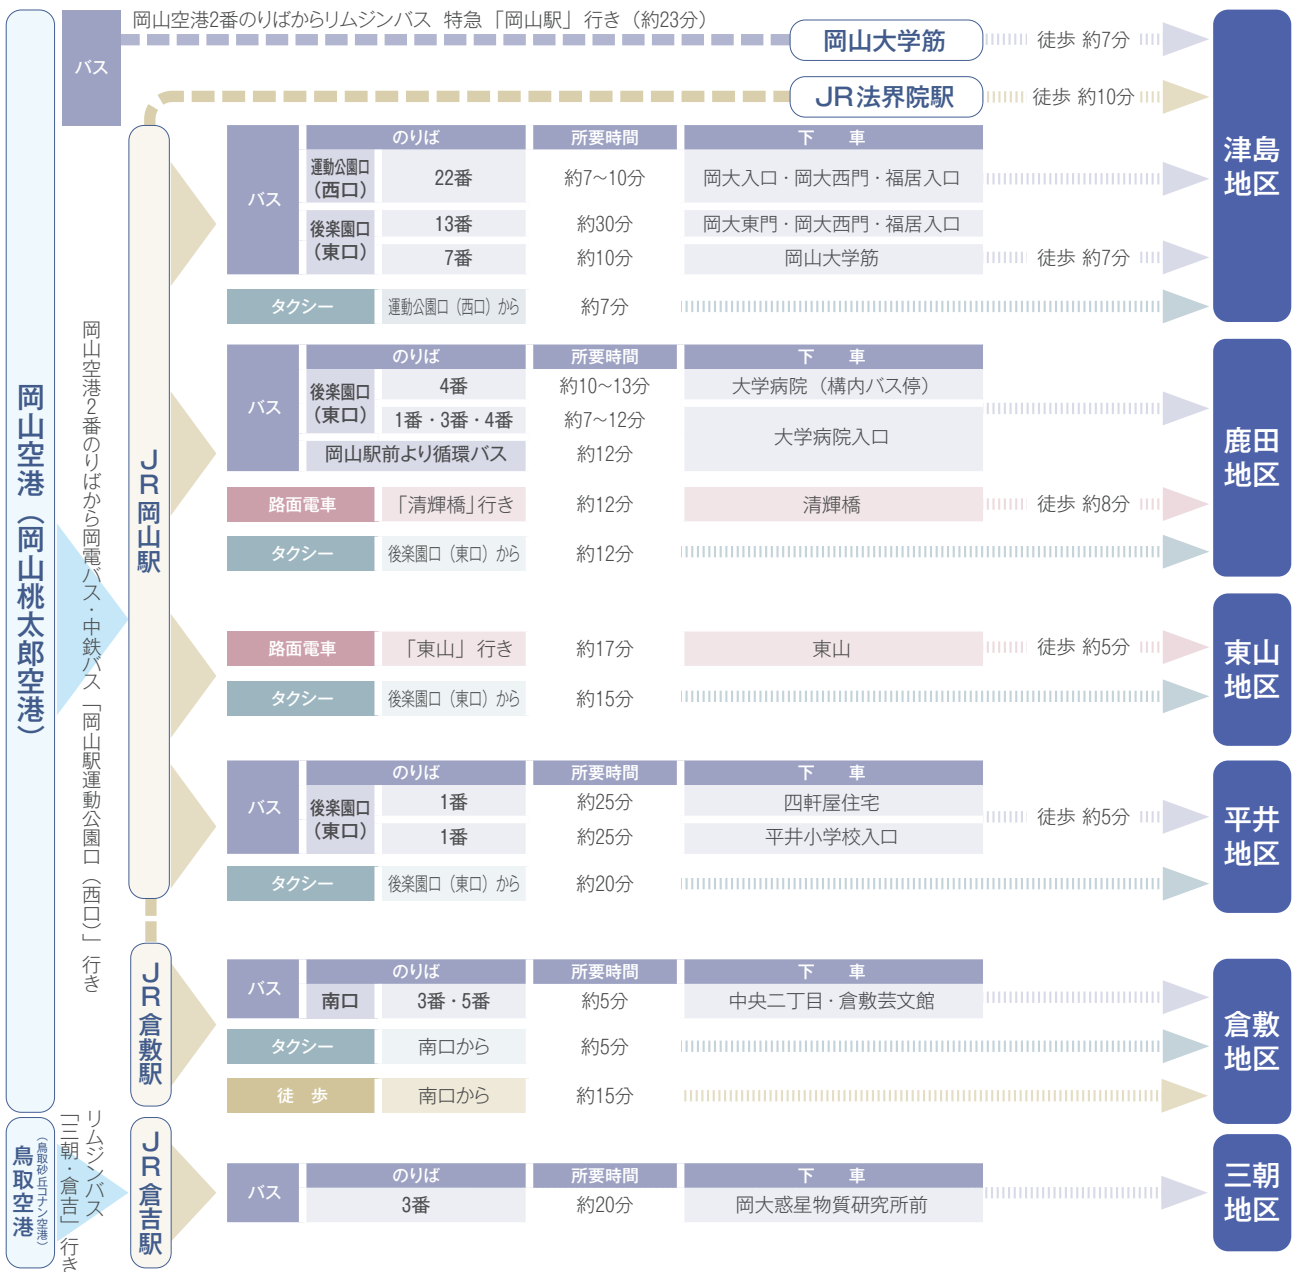

## キャンパス等アクセス

# 鹿田キャンパス

## 鹿田地区

1	管理棟
2	外来診療棟（医科）
3	中央診療棟
4	入院棟
5	総合診療棟
6	歯学部棟・外来診療棟（医科・歯科）
7	臨床研究棟
8	臨床講義棟及び病理部
9	旧RI研究センター
10	総合教育研究棟
11	基礎研究棟
12	基礎医学棟 中性子医療研究センター
13	基礎医学講義実習棟
14	鹿田会館・講堂（旧栄養学棟）
15	医学資料棟（旧栄養学棟）

16	附属図書館鹿田分館
17	記念会館
18	保健学科棟
19	体育館
20	武道場
21	校友会クラブ棟
22	地域医療人育成センターおかやま（MUSCAT CUBE）
23	Junko Fukutake Hall
24	医歯薬融合型教育研究棟
25	自然生命科学研究支援センター 動物資源部門鹿田施設
26	自然生命科学研究支援センター 光・放射線情報解析部門鹿田施設
27	鹿田パーキングモール

## 東山地区

教育学部附属幼稚園  
教育学部附属小学校  
教育学部附属中学校  
教師教育開発センター東山ランチ