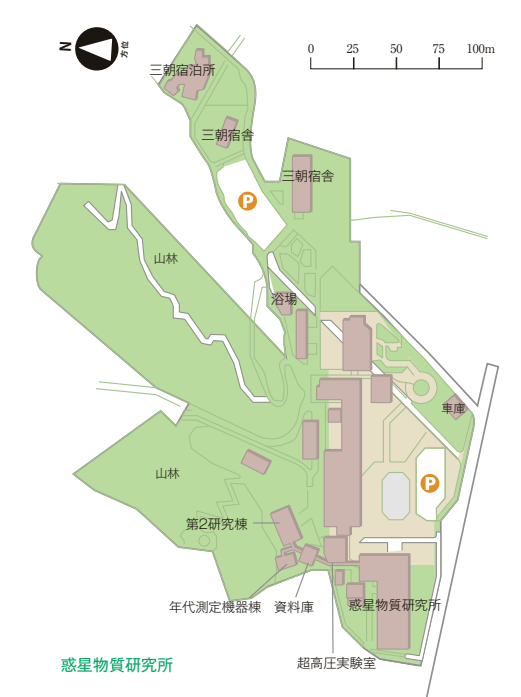

東山地区

教育学部附属幼稚園
教育学部附属小学校
教育学部附属中学校
教師教育開発センター東山ブランチ

平井地区

教育学部附属特別支援学校

倉敷地区

資源植物科学研究所
同附属大麦・野生植物資源研究センター
附属図書館資源植物科学研究所分館

三朝地区

惑星物質研究所