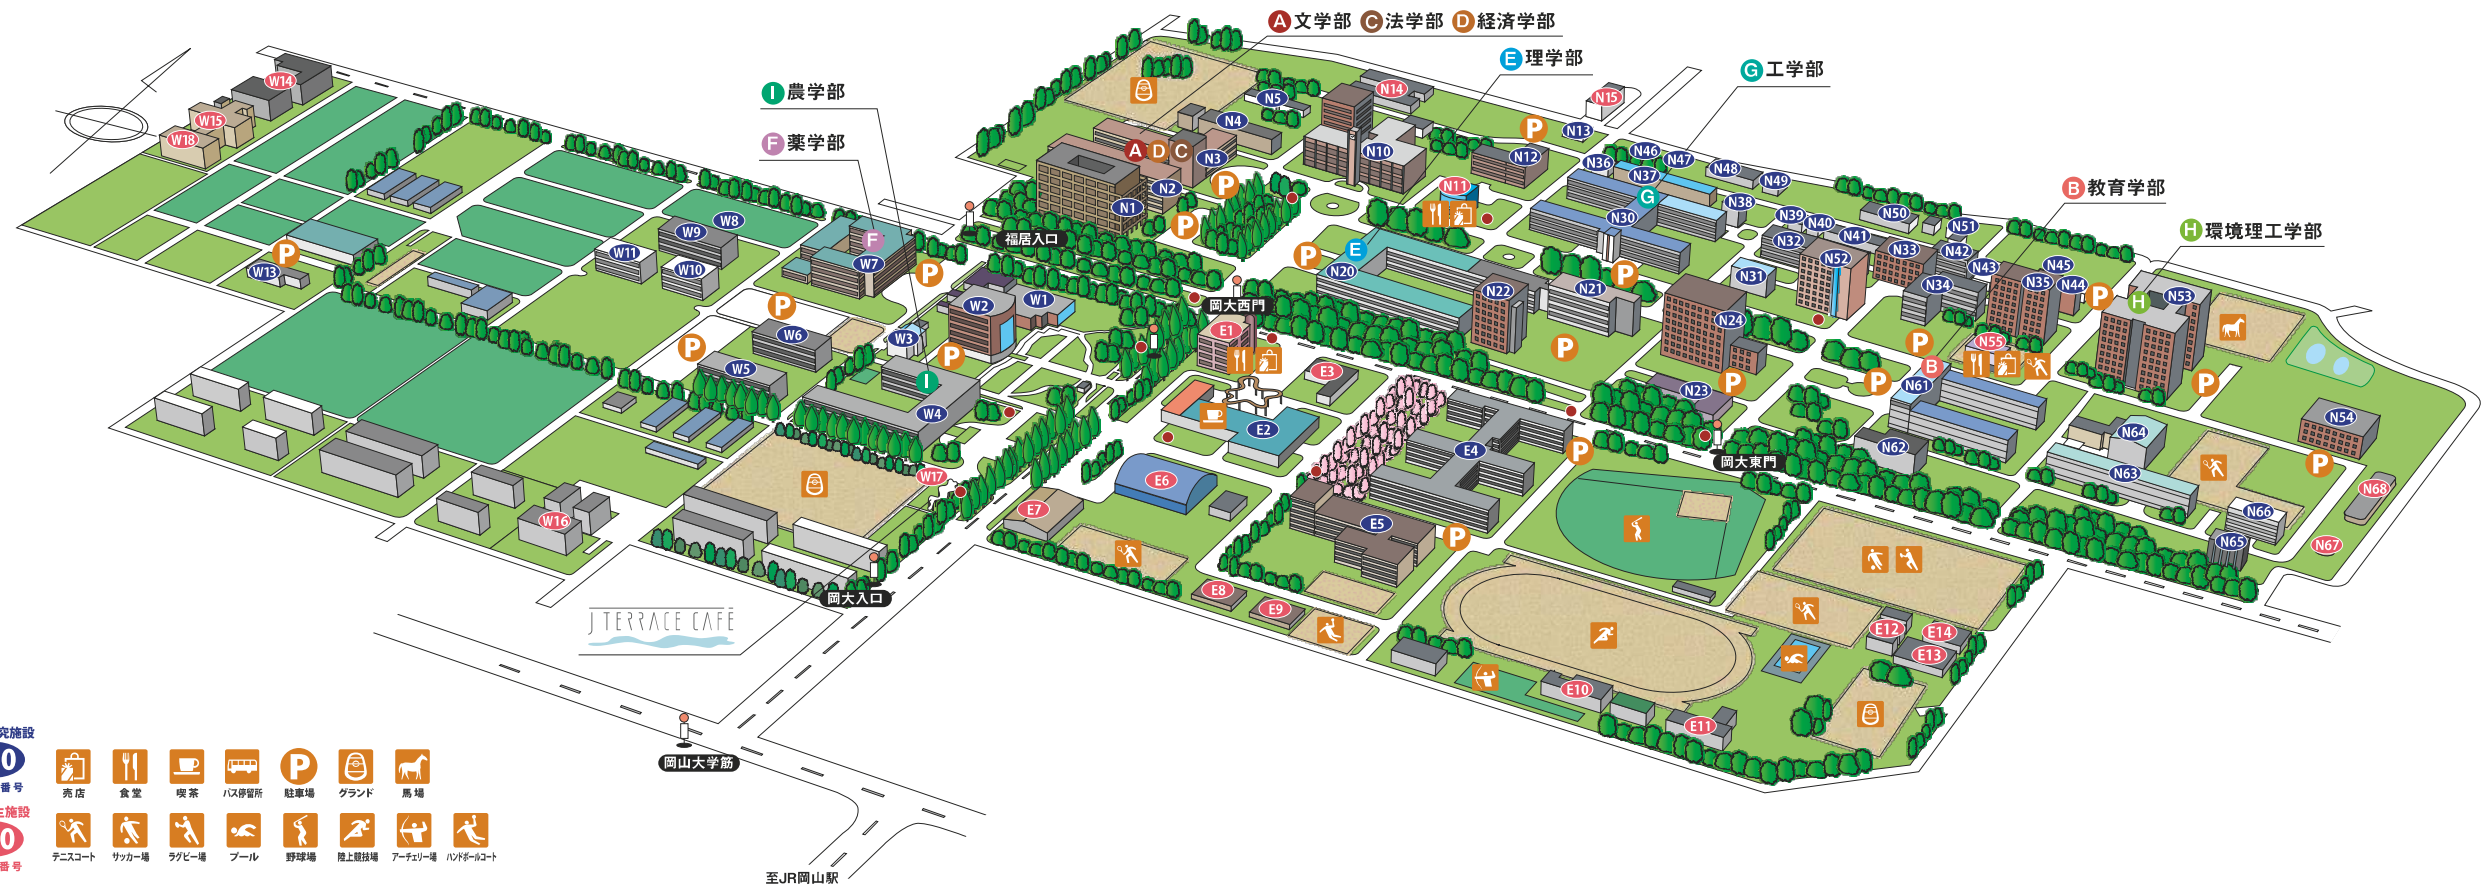

## キャンパス等アクセス

## 津島地区北キャンパス

N1	文化科学系総合研究棟 社会文化科学研究科 法務研究科 弁護士研修センター	N20	理学部本館 理学部 マッチングプログラムコース
N2	文法経2号館 法学部 経済学部 社会文化科学研究科 ヘルスシステム統合科学研究科	N21	理学部2号館 理学部 界面科学研究施設
N3	文法経1号館 文学部 社会文化科学研究科 東アジア国際協力・教育研究センター ヘルスシステム統合科学研究科 文明動態学研究センター	N22	コラボレーション・センター 自然生命科学研究支援センター 分析計測・極低温部門
N4	文法経講義棟	N23	自然生命科学研究支援センター 光・放射線情報解析部門津島施設 自然科学研究科棟
N5	文学部考古学資料室	N24	自然科学研究科 ヘルスシステム統合科学研究科
N10	中央図書館	N30~N43	工学部1号館~14号館・16号館~20号館 工学部
N11	北福利施設(マスコットユニオン)	N45~N49	自然科学研究科 ヘルスシステム統合科学研究科
N12	情報統括センター	N44	旧工学部15号館 工学部講義室
N13	埋蔵文化財調査研究センター	N50	旧工学部21号館 自然生命科学研究支援センター 動物資源部門津島北施設
N14	国際交流会館		
N15	福居留学生宿舎		

## 東山地区

教育学部附属幼稚園  
教育学部附属小学校  
教育学部附属中学校  
教師教育開発センター東山ブランチ

## 倉敷地区

資源植物科学研究所  
同附属大麦・野生植物資源研究センター  
附属図書館資源植物科学研究所分館