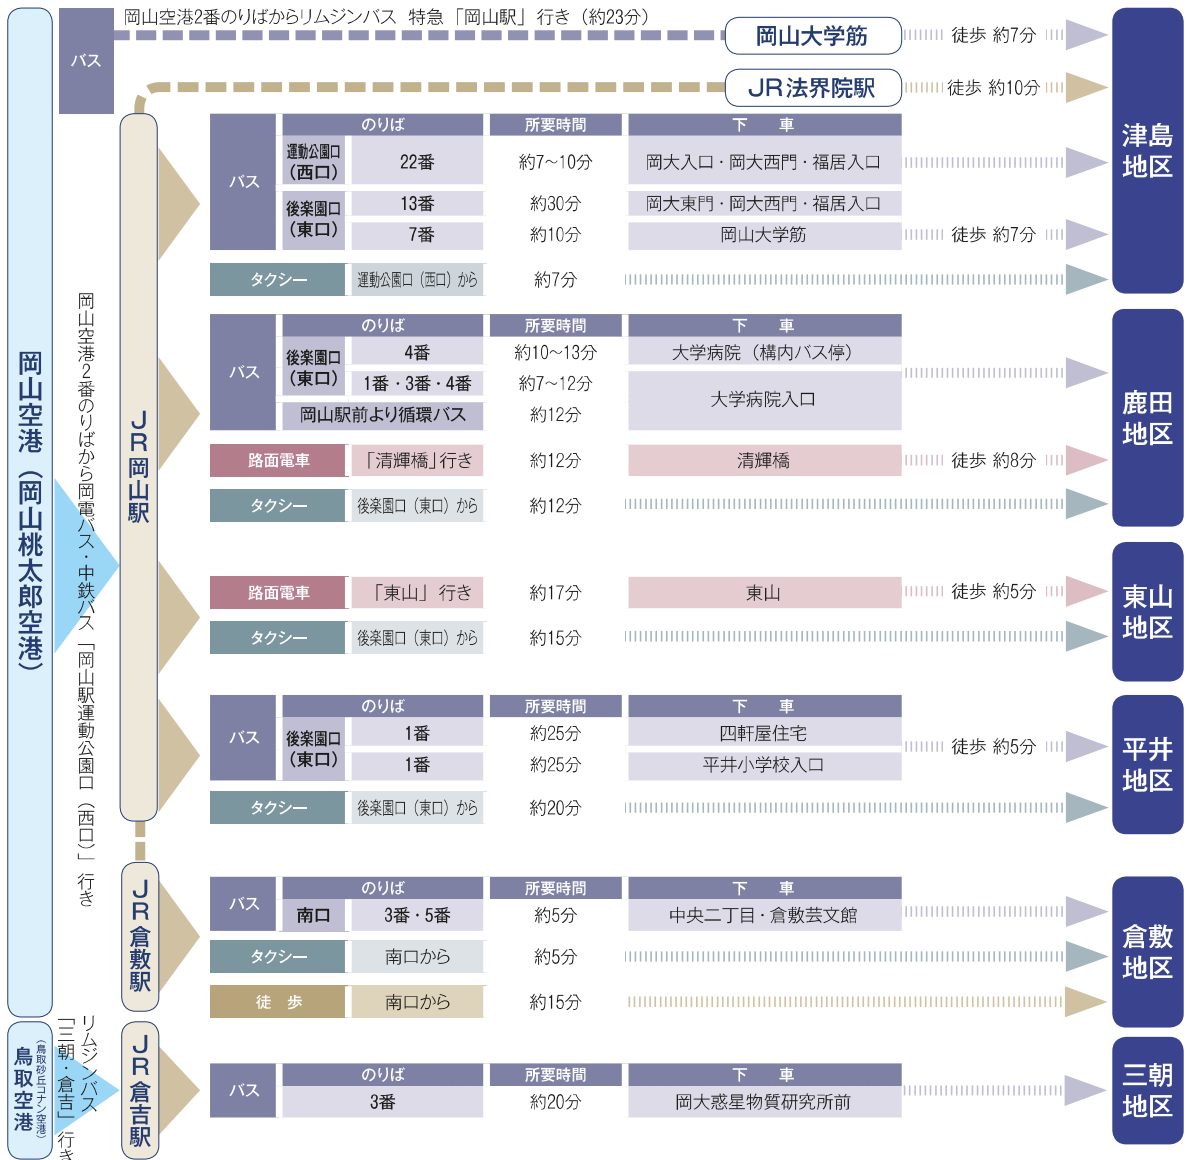

## キャンパス等アクセス

# 津島キャンパス

- A 文学部 B 教育学部 C 法学部 D 経済学部 E 理学部
- F 薬学部 G 工学部 H 環境理工学部 I 農学部

## 津島地区北キャンパス

N1	文化科学系総合研究棟 社会文化科学研究科 法務研究科 弁護士研修センター	N20	理学部本館 理学部 マッチングプログラムコース
N2	文法経2号館 法学部 経済学部 社会文化科学研究科 ヘルスシステム統合科学研究科	N21	理学部2号館 理学部 界面科学研究施設
N3	文法経1号館 文学部 社会文化科学研究科 東アジア国際協力・教育研究センター ヘルスシステム統合科学研究科 文明動態学研究センター	N22	コラボレーション・センター 自然生命科学研究支援センター 分析計測・極低温部門
N4	文法経講義棟	N23	自然生命科学研究支援センター 光・放射線情報解析部門津島施設 自然科学研究科棟
N5	文学部考古学資料室	N24	自然科学研究科 ヘルスシステム統合科学研究科
N10	中央図書館	N30~N43	工学部1号館~14号館・16号館~20号館 工学部
N11	北福利施設(マスコットユニオン)	N45~N49	自然科学研究科 ヘルスシステム統合科学研究科
N12	情報統括センター	N44	旧工学部15号館 工学部講義室
N13	埋蔵文化財調査研究センター	N50	旧工学部21号館 自然生命科学研究支援センター 動物資源部門津島北施設
N14	国際交流会館		
N15	福居留学生宿舎		