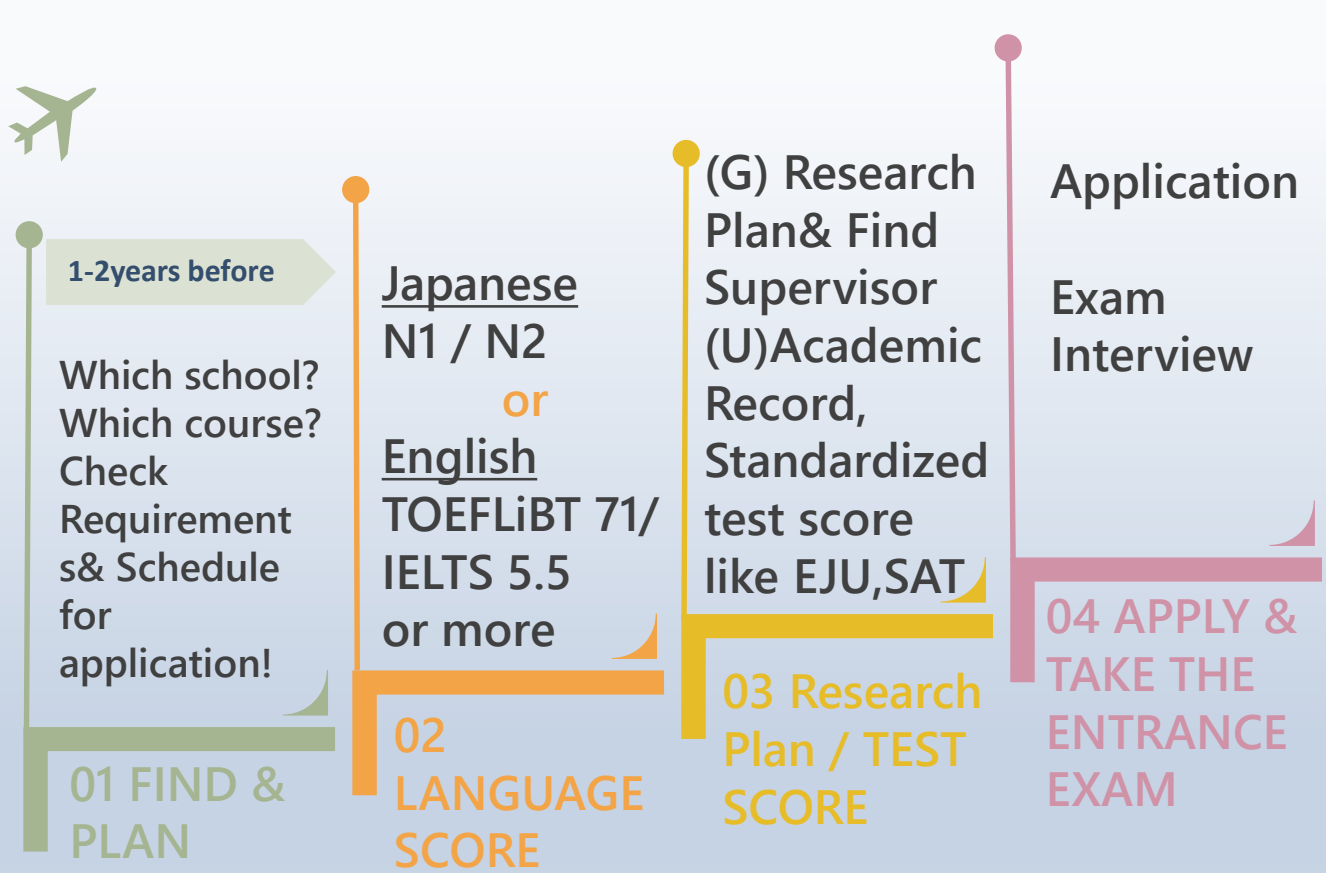

Preparation: what to do?